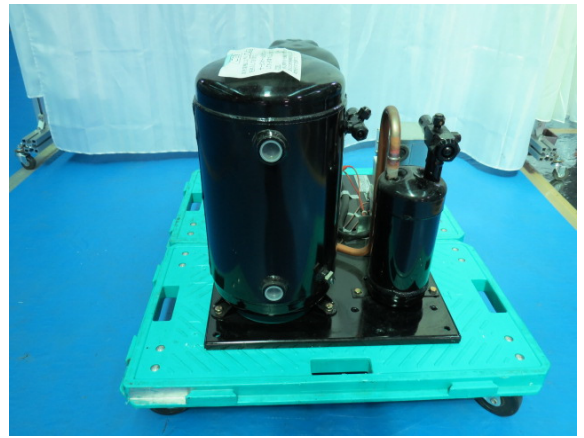

1.

品名	冷凍壓縮機
廠牌	HITACHI
型式	505FH2-T
在庫	1 PC
放置場所	2H-2-1

2.

品名	冷凍壓縮機
廠牌	Toshiba
型式	TWH301JA1
在庫	已售出

3.

品名	冷凍壓縮機
廠牌	Toshiba
型式	TH297JA
在庫	售完