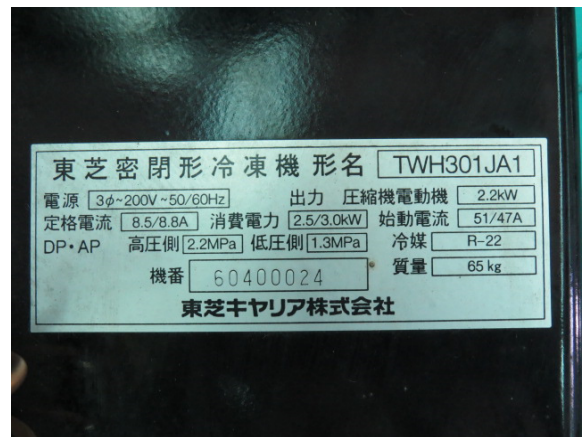

1.

品名	冷凍壓縮機
廠牌	HITACHI
型式	505FH2-T
在庫	1 PC
放置場所	2H-2-1

2.

品名	冷凍壓縮機
廠牌	Toshiba
型式	TWH301JA1
在庫	已售出

3.

品名	冷凍壓縮機
廠牌	Toshiba
型式	TH297JA
在庫	售完